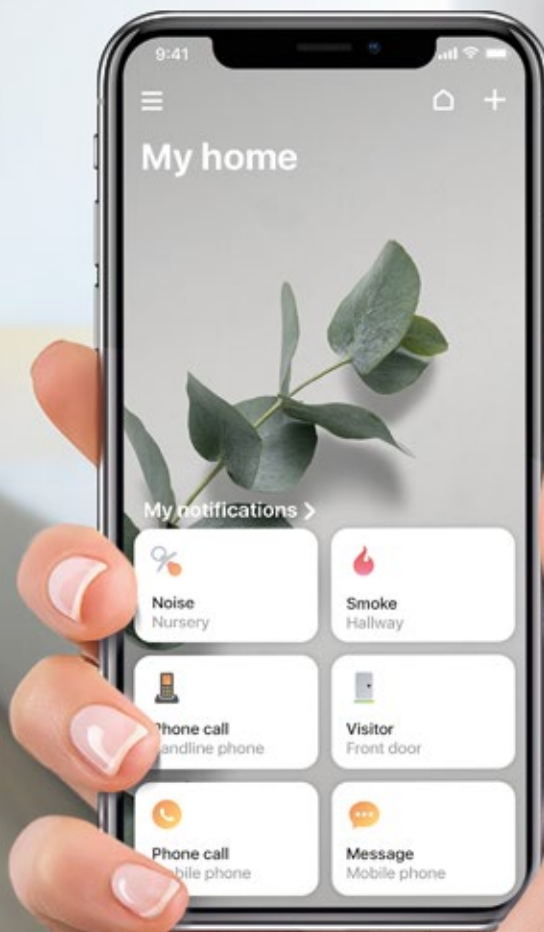

BE8102 Armbandsmóttakari

Varar þig við með mildum titringi. Er lítill og snotur. Hafður á úlnliðnum eins og venjulegt úr.

BE1450 Flakkmóttakari – Vinsælasta tækið!

Varar þig við með hljóðum og ljósum. Er þráðlaus og auðvelt að vera með hann á svölunum eða í garðinum.

BE1580 Vekjaraklukkan

Vekur þig með hljóði, björtu leiftri og öflugum titringi undir koddanum eða dýnuni.

Nýtt!

Nú getur þú líka tekið á móti Visit tilkynningum bein í símann.

Að hafa Visit á heimilinu

Hér er dæmi um Visit á venjulegu heimili.
Hver er þín uppsetning?